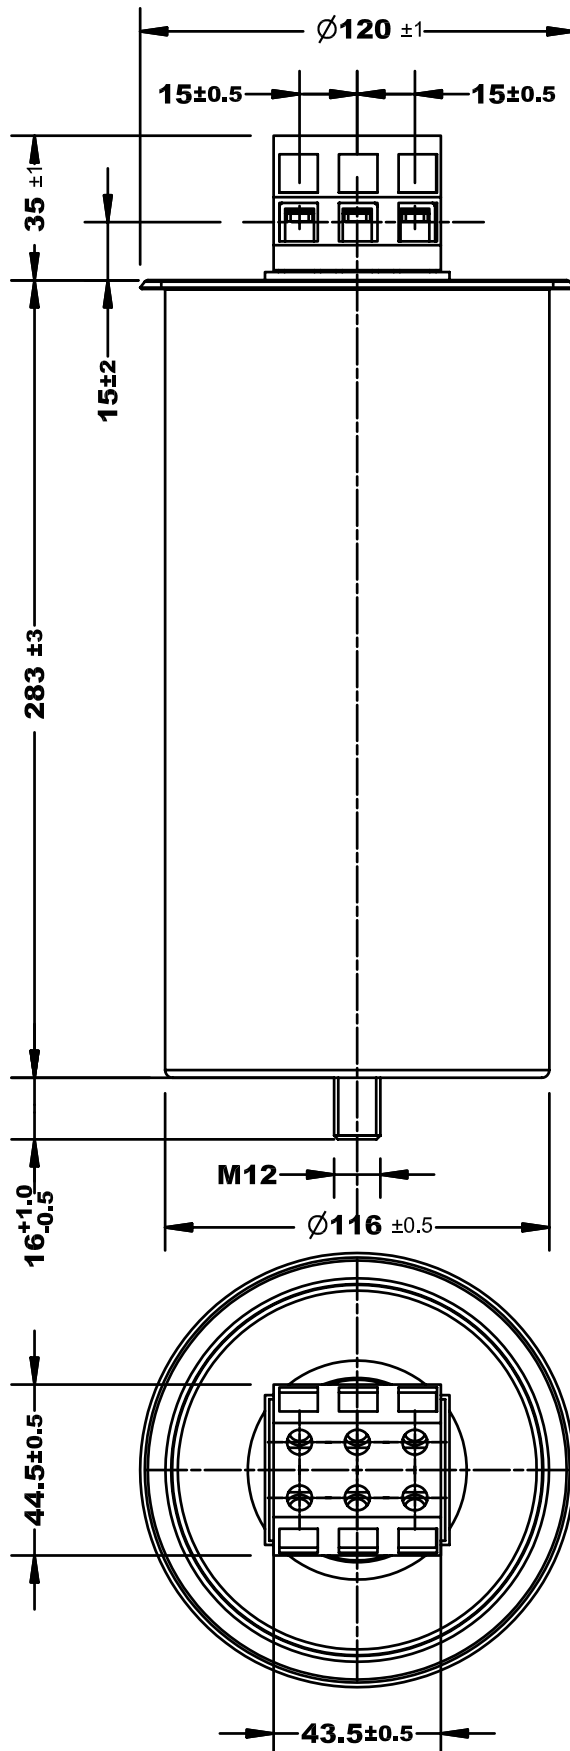

TECHNICAL SPECIFICATION

CRT - E - 116283 - 37,5 - 525